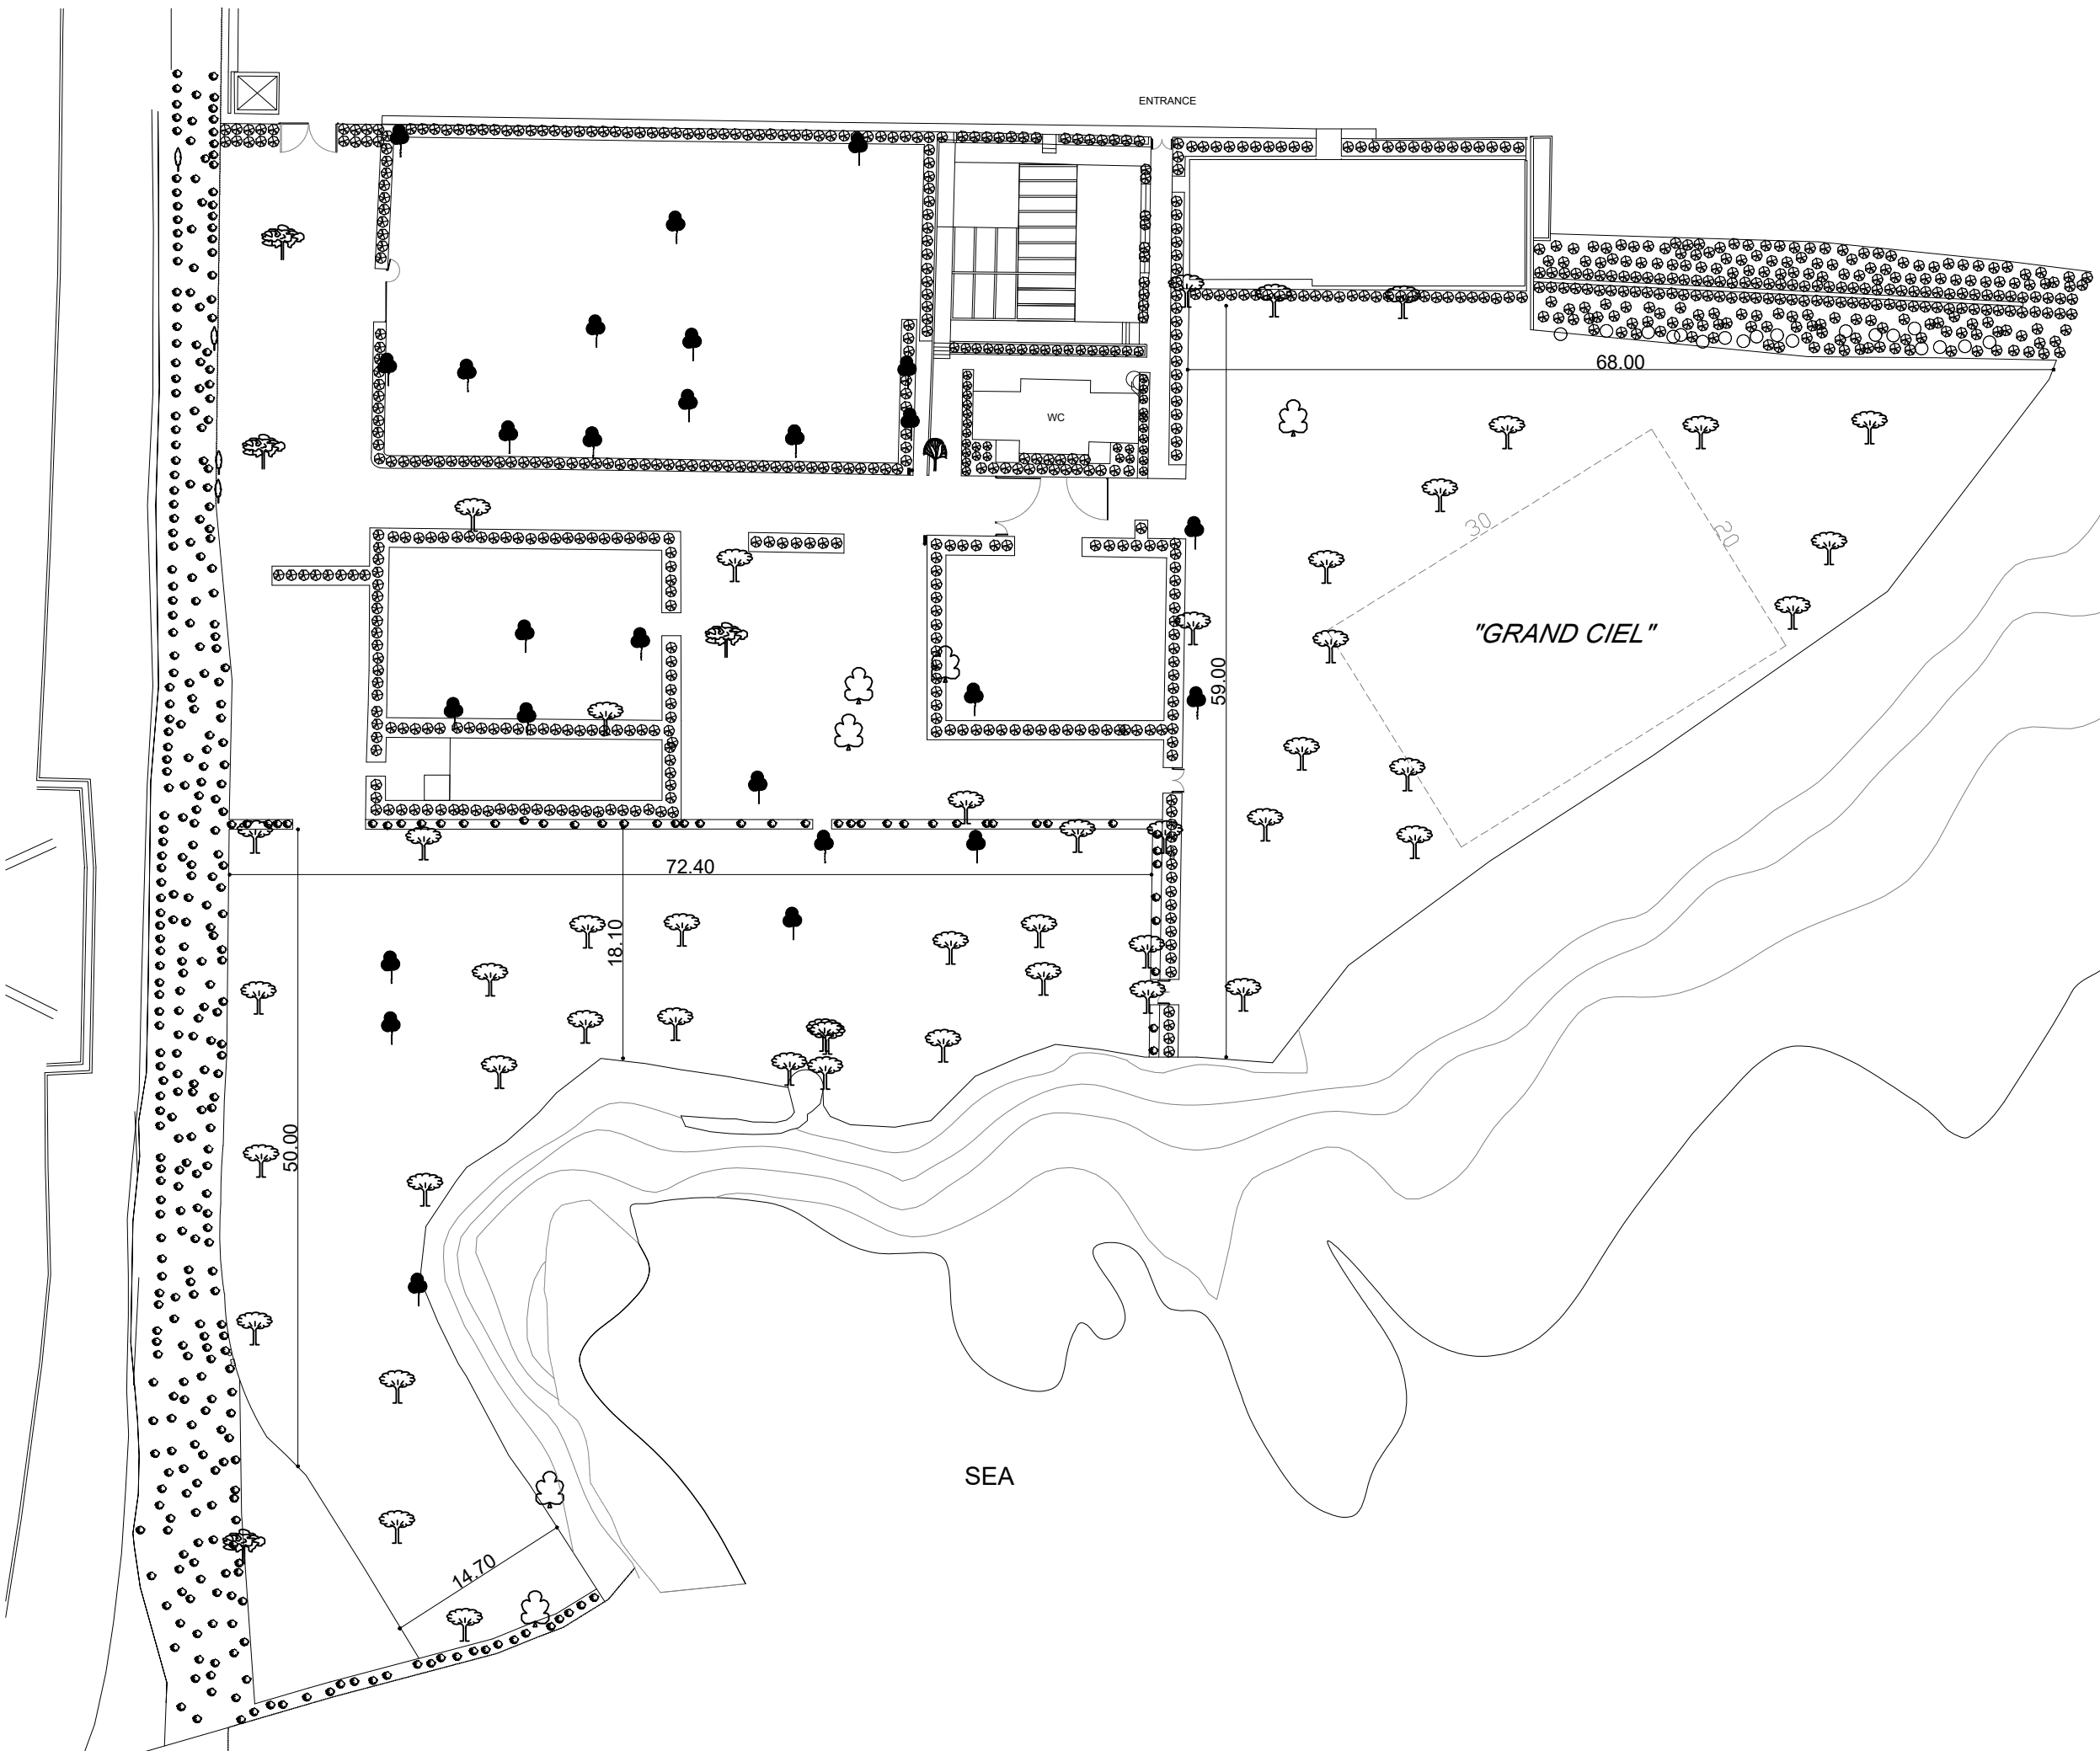

island
ESCAPE

1:500

<p><i>Tiffany Chair</i> 40x50cm</p>	<p><i>Rotonda</i> d=180cm, 12p.</p>
