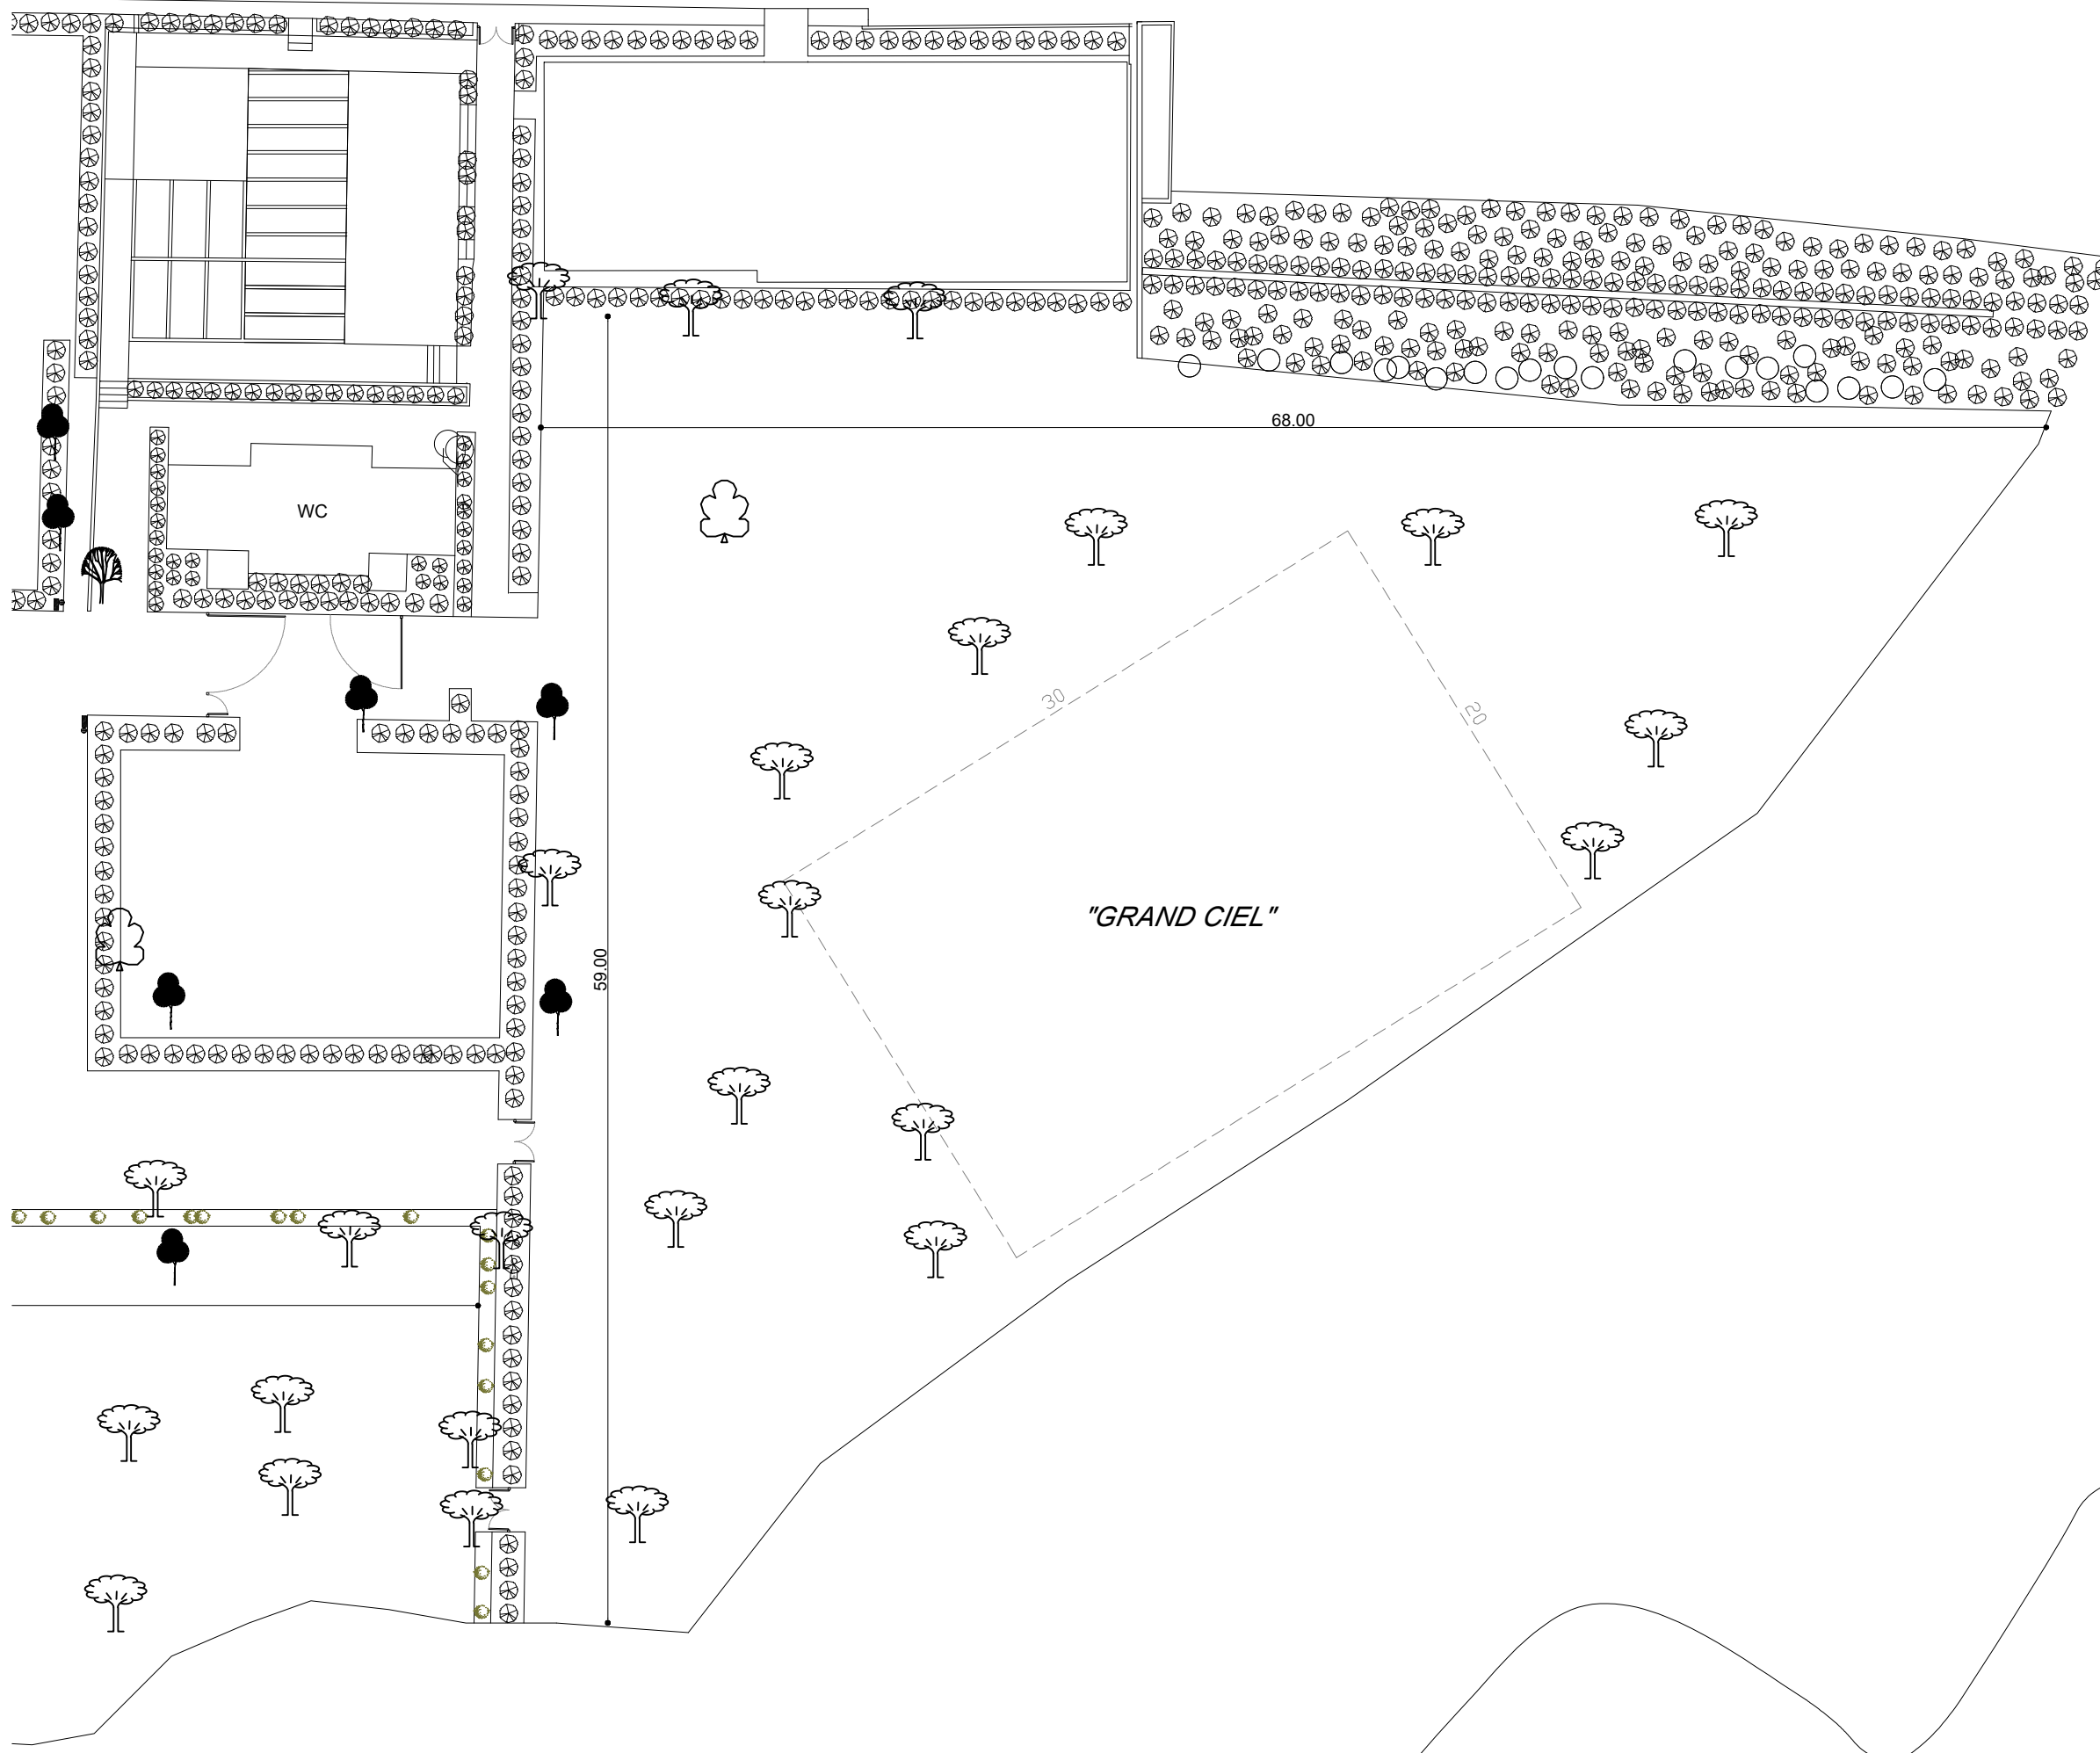

ENTRANCE

island

GRAND CIEL

1:300

<i>Tiffany Chair</i> 40x50cm	<i>Rotonda</i> d=180cm, 12p.
40 50	335 50 180 50 50 180 50 55